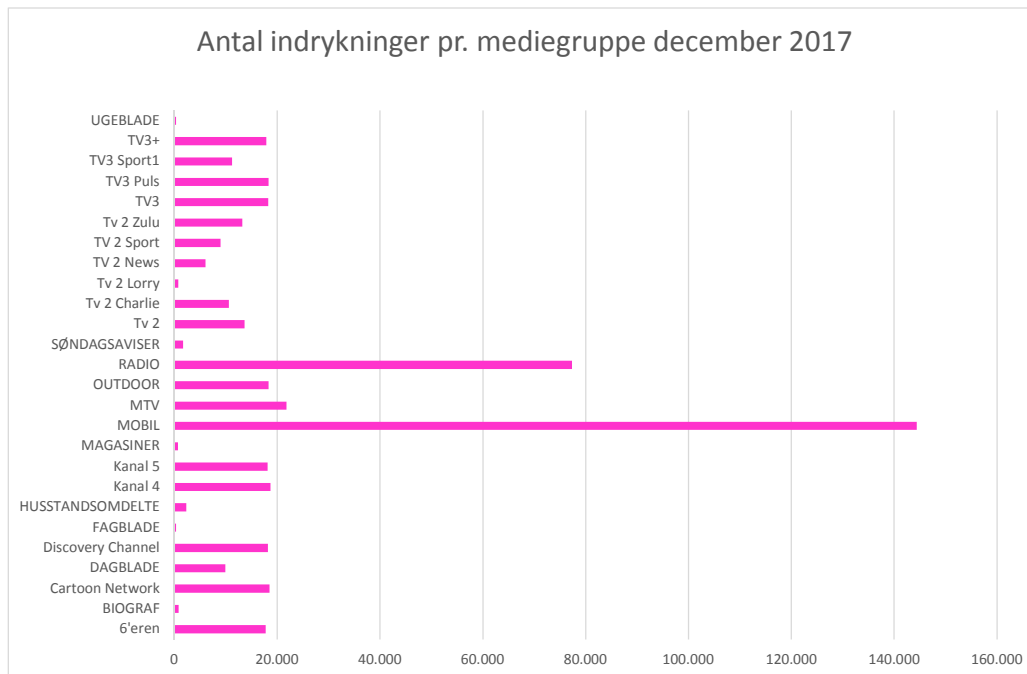

Media type (tv-split)	Insertions
6'eren	17.728
BIOGRAF	826
Cartoon Network	18.473
DAGBLADE	9.878
Discovery Channel	18.155
FAGBLADE	286
HUSSTANDSOMDELTE	2.322
Kanal 4	18.645
Kanal 5	18.135
MAGASINER	651
MOBIL	144.400
MTV	21.815
OUTDOOR	18.269
RADIO	77.356
SØNDAGSAVISER	1.639
Tv 2	13.623
Tv 2 Charlie	10.555
Tv 2 Lorry	728
TV 2 News	6.049
TV 2 Sport	8.980
Tv 2 Zulu	13.219
TV3	18.255
TV3 Puls	18.293
TV3 Sport1	11.181
TV3+	17.863
UGEBLADE	279